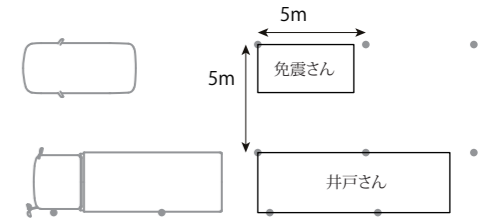

敷地図

テントのサイズは、間(けん)で表示される
場合が多い ※1間は1.82m

テント
2間×3間

テント
3間×5間

○ 小鳥
(千瀬さん)
○ 犬
(新層さん)

ペットは、円形を書き世帯名を記入する

【大型車】 幅:2.5m弱 長さ:10.0m程度
【小型乗用車】 幅:1.7m弱 長さ:4.4m程度
【普通乗用車】 幅:1.8m弱 長さ:5.0m程度

車の駐車を認める場合は、長方形を書き世帯名を記入する

● 車中での避難生活を認める場合は、避難者カードは別に置く

幅12メートル道路

幅12メートル道路

ドットは1辺5メートルですが、建物等の縮尺は調整されています