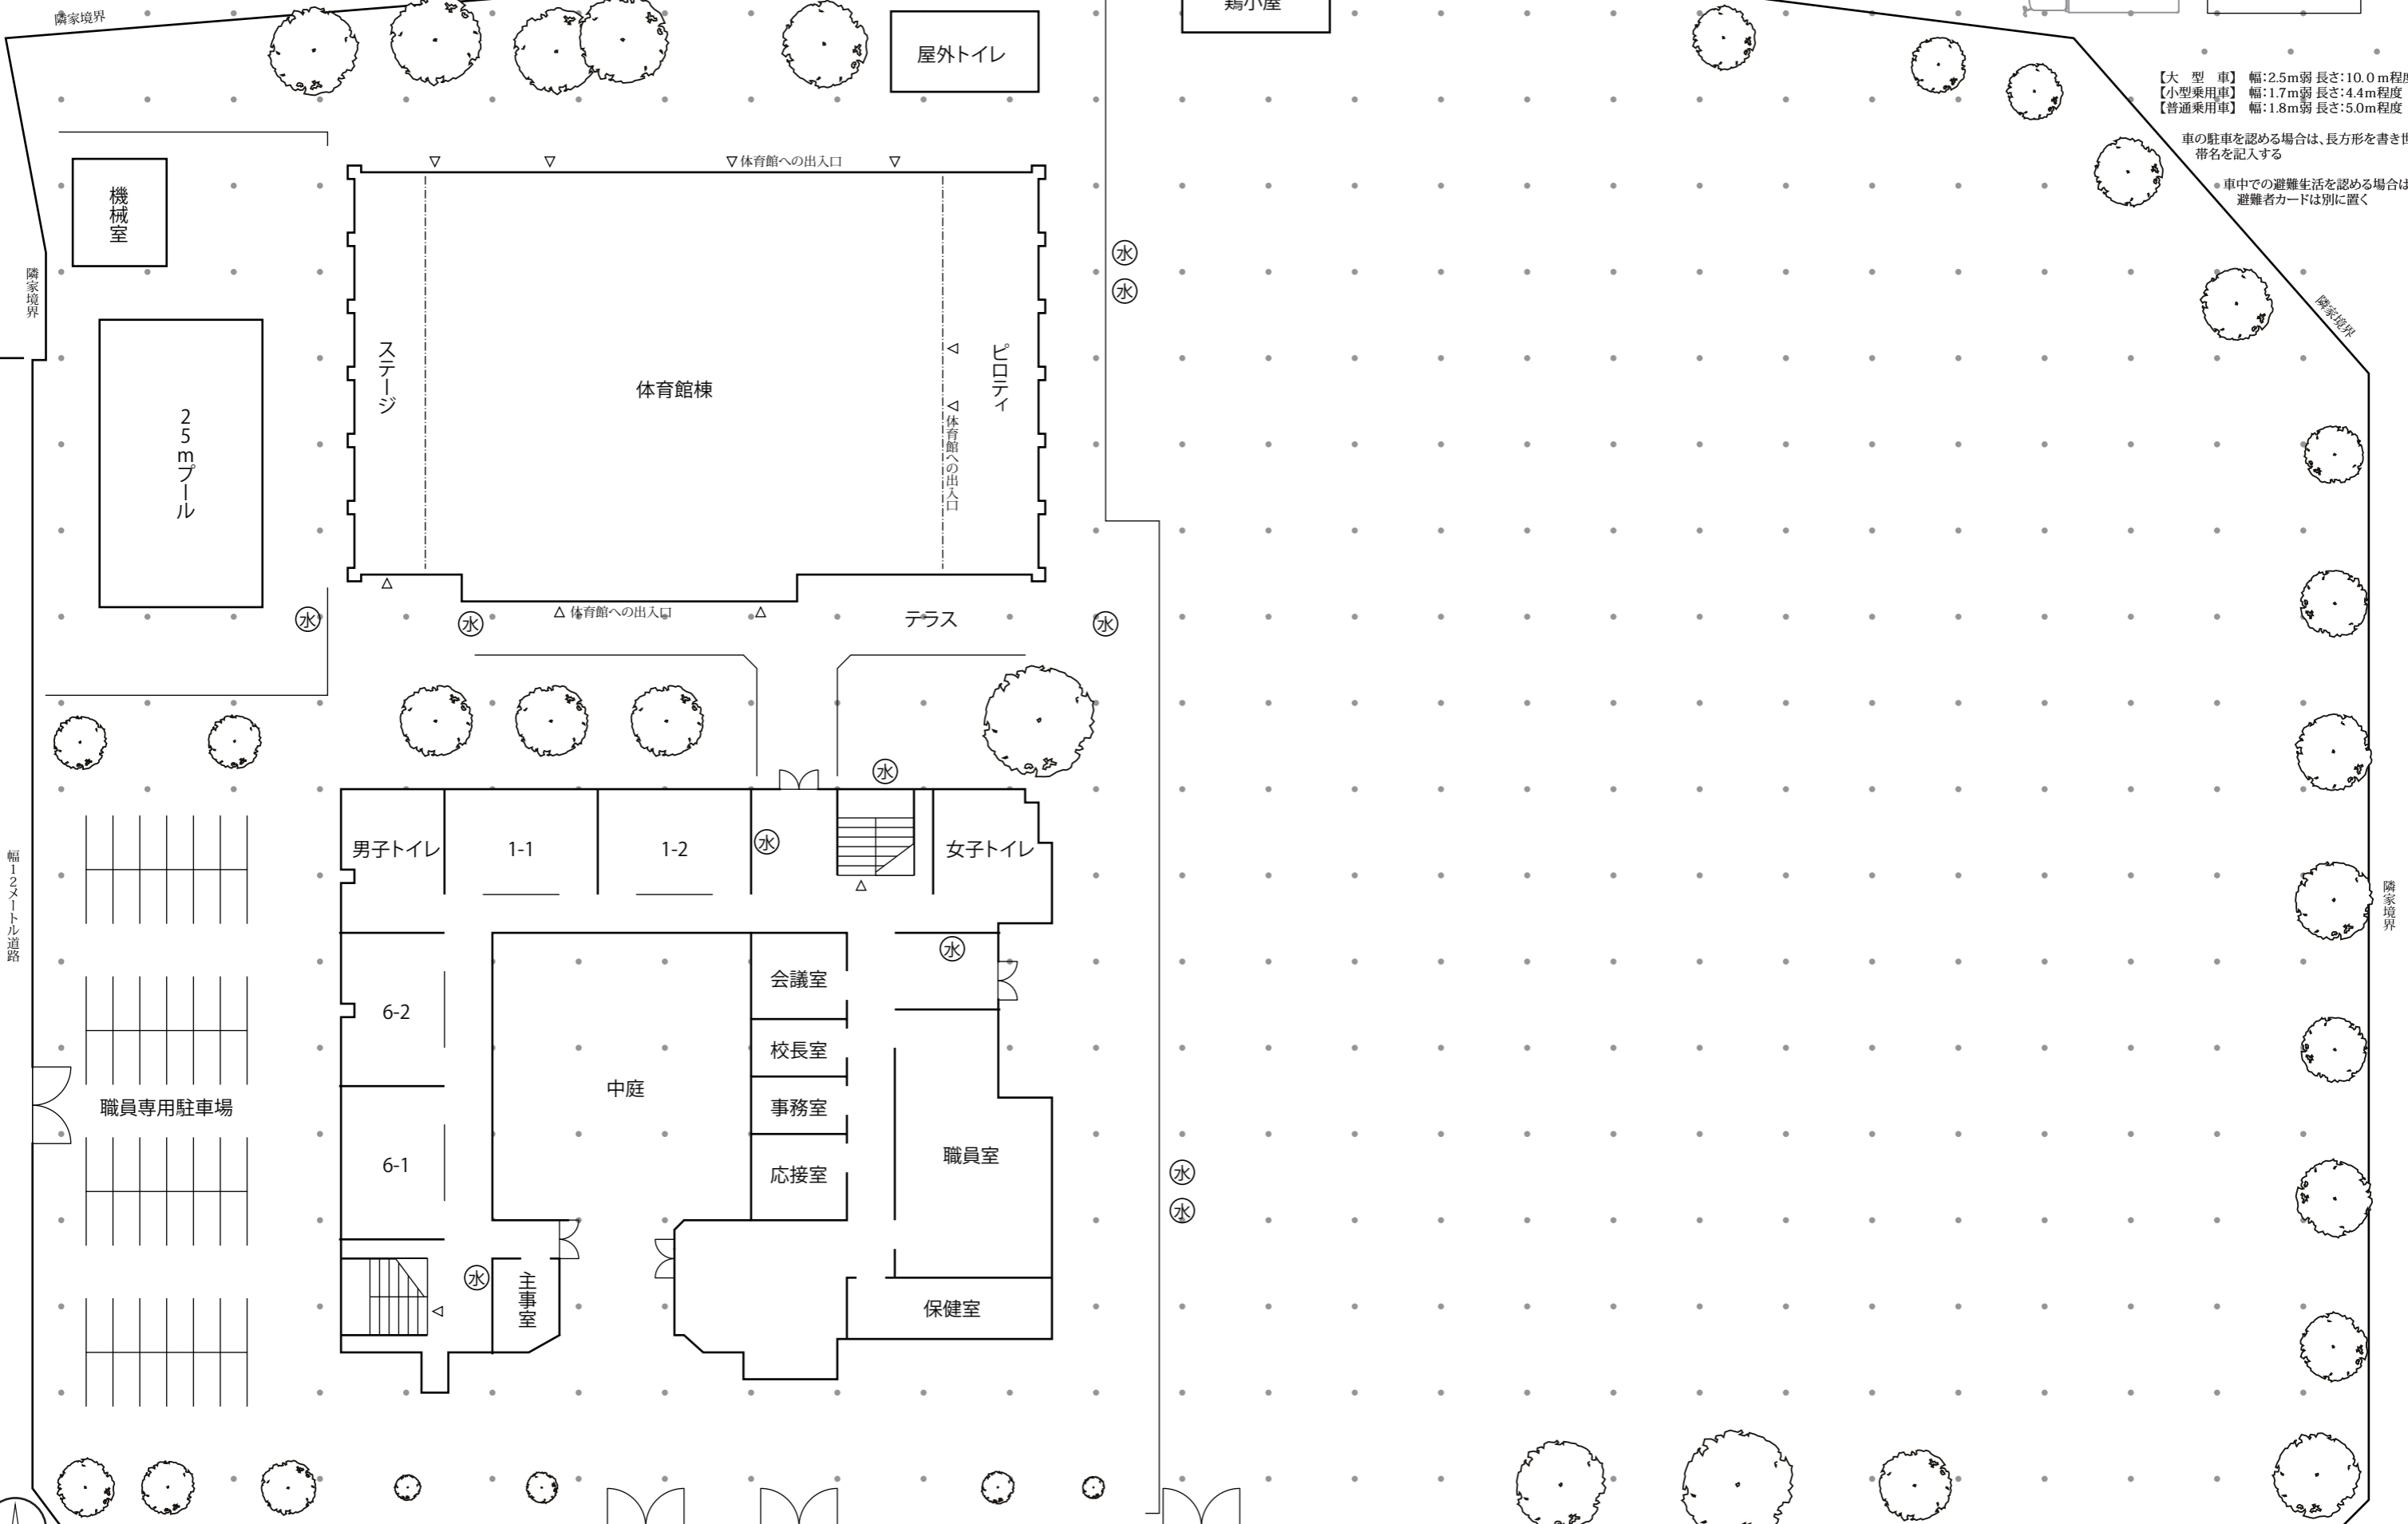

敷地図

テントのサイズは、間(けん)で表示される
場合が多い ※1間は1.82m

テント
2間×3間

テント
3間×5間

○ 小鳥
(千瀬さん)
○ 犬
(新層さん)

ペットは、円形を書き世帯名を記入する

【大型車】 幅:2.5m弱 長さ:10.0m程度
【小型乗用車】 幅:1.7m弱 長さ:4.4m程度
【普通乗用車】 幅:1.8m弱 長さ:5.0m程度

車の駐車を認める場合は、長方形を書き世帯名を記入する

● 車中での避難生活を認める場合は、避難者カードは別に置く

幅12メートル道路

幅12メートル道路

ドットは1辺5メートルですが、建物等の縮尺は調整されています