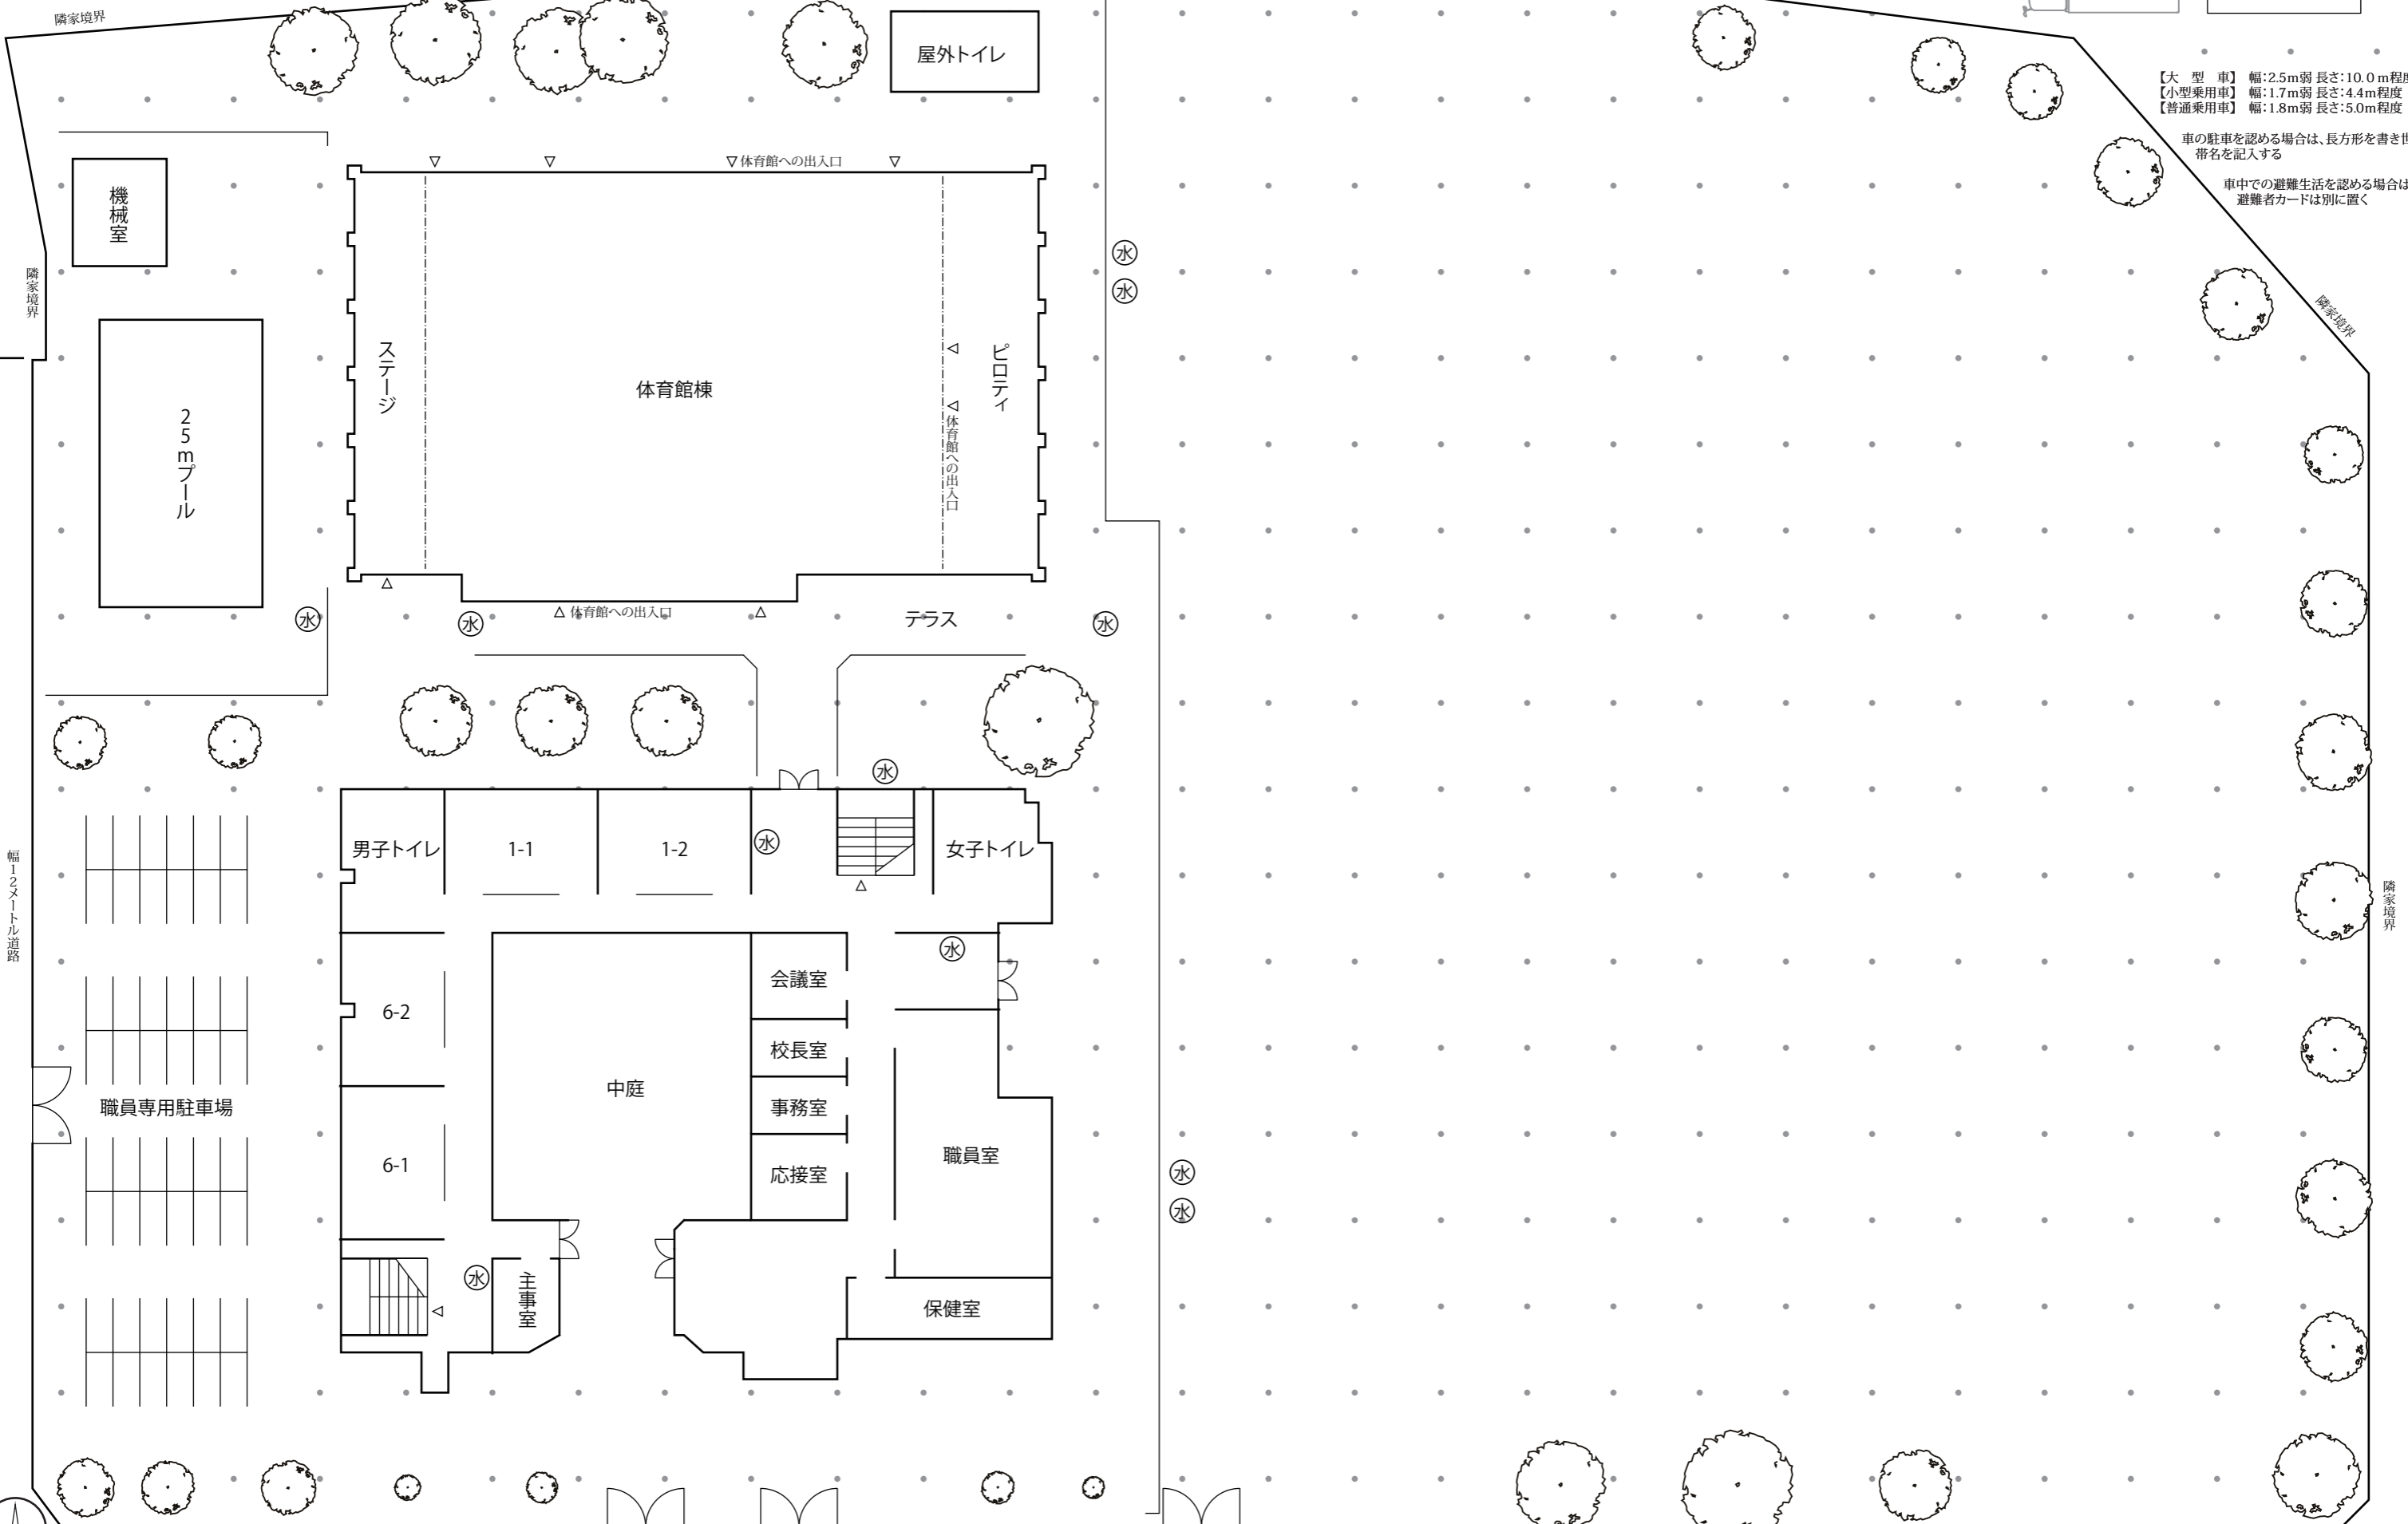

敷地図

テントのサイズは、間(けん)で表示される
場合が多い ※1間は1.82m

テント
2間×3間

テント
3間×5間

○ 小鳥
(千瀬さん)

○ 犬
(新層さん)

ペットは、円形を書き世帯名を記入する

【大型車】 幅:2.5m弱 長さ:10.0m程度
【小型乗用車】 幅:1.7m弱 長さ:4.4m程度
【普通乗用車】 幅:1.8m弱 長さ:5.0m程度

車の駐車を認める場合は、長方形を書き世帯名を記入する

車中での避難生活を認める場合は、避難者カードは別に置く

幅12メートル道路

ドットは1辺5メートルですが、建物等の縮尺は調整されています