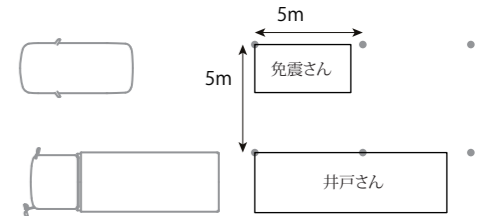

敷地図

テントのサイズは、間(けん)で表示される
場合が多い ※1間は1.82m

テント
2間×3間

テント
3間×5間

○ 小鳥
(千瀬さん)

○ 犬
(新層さん)

ペットは、円形を書き世帯名を記入する

【大型車】 幅:2.5m弱 長さ:10.0m程度
【小型乗用車】 幅:1.7m弱 長さ:4.4m程度
【普通乗用車】 幅:1.8m弱 長さ:5.0m程度

車の駐車を認める場合は、長方形を書き世帯名を記入する

車中での避難生活を認める場合は、避難者カードは別に置く

幅12メートル道路

ドットは1辺5メートルですが、建物等の縮尺は調整されています