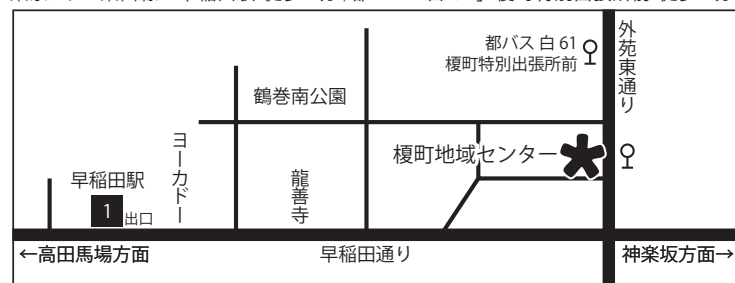

託児あり
小さいお子さんの
いるご家庭も
ご参加ください!

避難所運営ゲーム HUG (ハグ) 体験会@新宿

デザイン協力 Masao Katto

災害避難所の運営を体験してみませんか。

(避難所運営ゲーム) HUG は避難所の運営を体験できるゲームです。
町会・自治会の方はもちろん、地域の一般のみなさんも、この機会にぜひ
HUG で避難所の運営を体験してみてください。

3月11日(土) 13:30~16:30 (受付は13:00から)
榎町地域センター 4F 多目的ホール
参加費：500円
参加者：20名まで(高校生以上)

申し込みはウェブ
<http://www.skill-boat.org/hug>

またはメールにて
skillboat.waseda@gmail.com
メールの場合はタイトルを「HUG申し込み」とし、本文に
①申込者の氏名、②参加者全員の氏名、③合計人数を明記してください

ウェブ申込

メール申込

空きのある場合は当日参加可
当日午前中に右下のお問い合わせ先までご連絡ください

ボランティアによる託児あり
無料・3歳以上の未就学児10名まで・申し込み必須(ウェブからお申し込みください)

主催：スキルボート早稲田
後援：新宿区 助成：新宿区地域協働事業

榎町地域センター(新宿区早稲田町85番地)
東京メトロ東西線・早稲田駅 徒歩7分 | 都バス「白61」榎町特別出張所前 徒歩1分

昨年の体験会の様子

昨年の体験会の様子

使用する HUG カード

お問い合わせ：スキルボート早稲田
skillboat.waseda@gmail.com
080-5034-3904
(お電話の場合は19:00から23:00にお願いします)